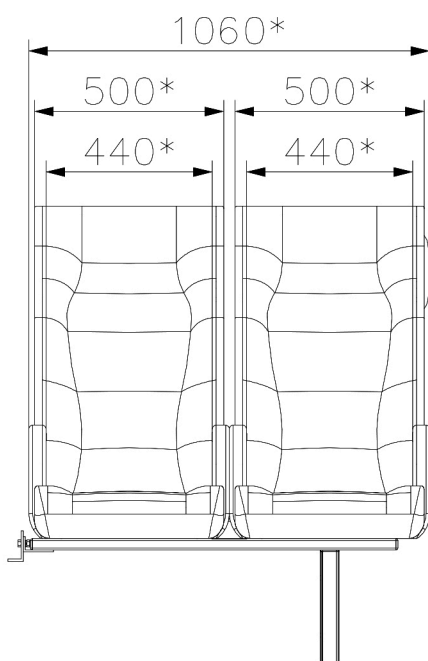

DIVANO ANXA

STANDARD L

Sedile modulare adibito a trasporto regionale

Allestimenti a richiesta anche speciali

Peso: kg. 20 per singola seduta

*
Variabile

Sedile modulare adibito a trasporto regionale

Allestimenti a richiesta anche speciali

Peso: kg 20 per singola seduta

Caratteristiche

- Monoscocca autoportante in estrusi e pressofusioni d'alluminio
- Trave in estrusione di alluminio e piede in estrusione e fusioni di alluminio
- Braccioli laterali fissi
- Maniglia lato corridoio