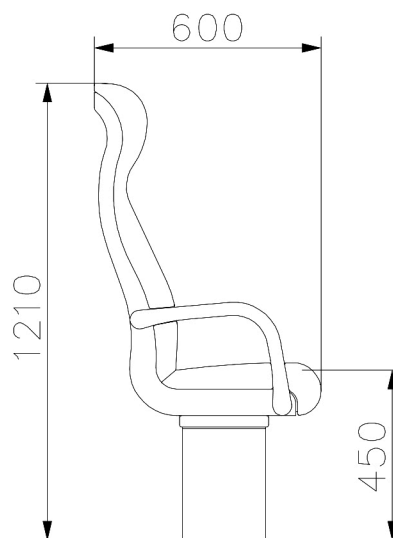

DIVANO ANXA

STANDARD L

Sedile modulare adibito a trasporto regionale

Allestimenti a richiesta anche speciali

Peso: kg. 20 per singola seduta

*
Variabile

Sedile modulare adibito a trasporto regionale

Allestimenti a richiesta anche speciali

Peso: kg 20 per singola seduta

Caratteristiche

- Monoscocca autoportante in estrusi e pressofusioni d'alluminio
- Trave in estrusione di alluminio e piede in estrusione e fusioni di alluminio
- Braccioli laterali fissi
- Maniglia lato corridoio